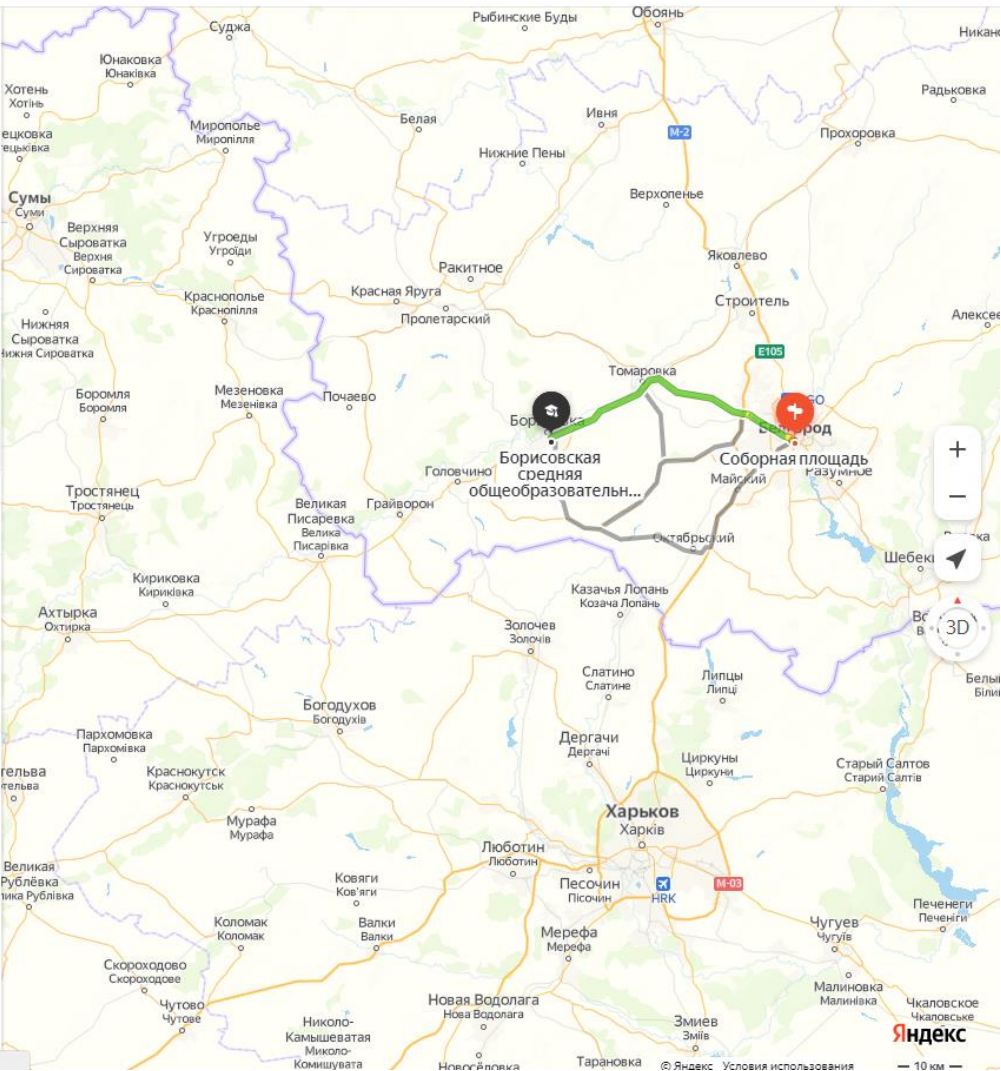

Искать вдоль маршрута

Соборная площадь
 Борисовская средняя общеобразовате...

57 мин Прибытие в 14:26
 48 км, без пробок: 57 мин
[Посмотреть подробнее](#)

1 ч 1 мин Прибытие в 14:31
 66 км, без пробок: 1 ч 1 мин

1 ч 6 мин Прибытие в 14:36
 65 км, без пробок: 1 ч 6 мин

1 ч 11 мин Прибытие в 14:41
 59 км, без пробок: 1 ч 11 мин

Ожидается vandex.ru

© Яндекс Условия использования

10 км